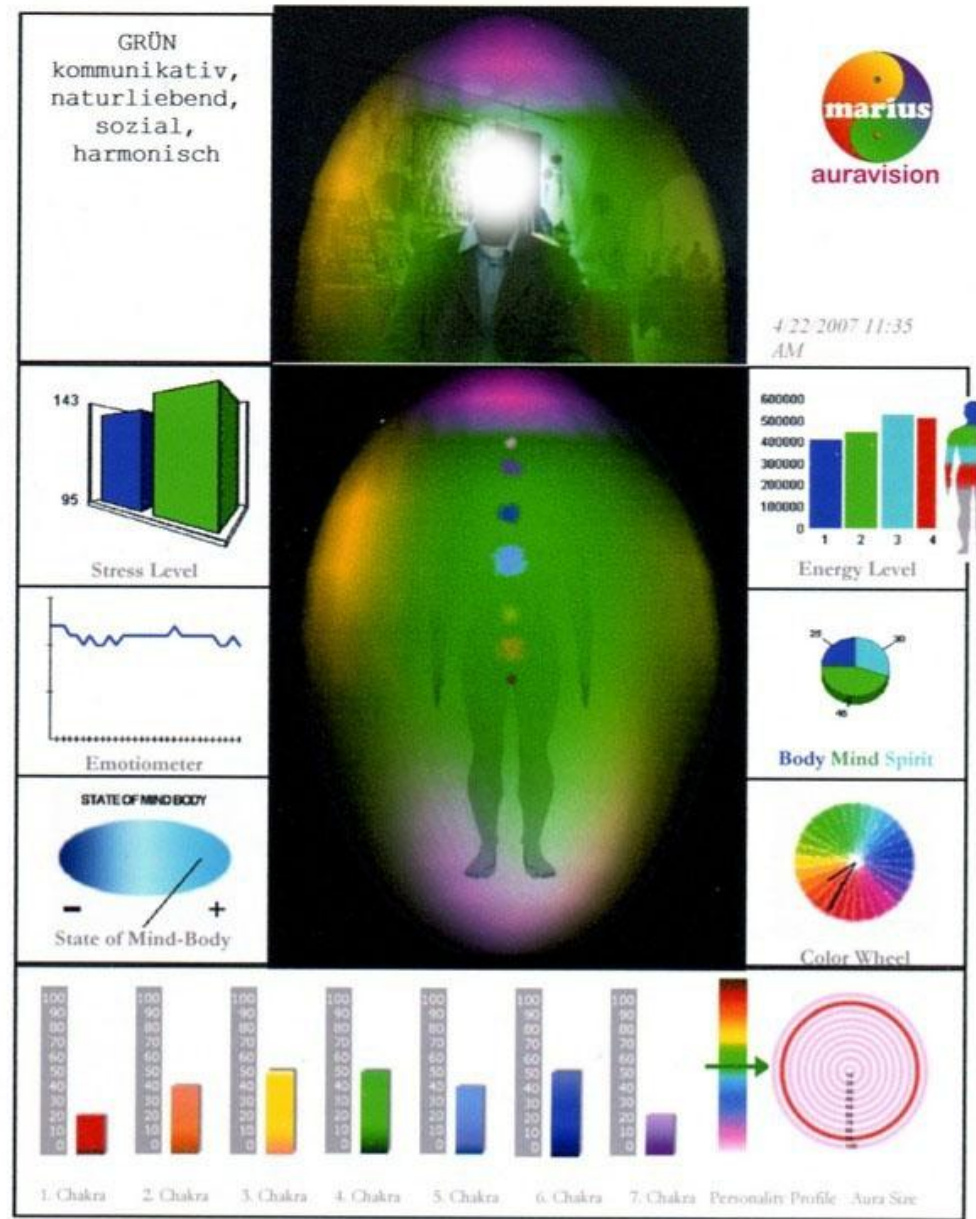

vor der Einnahme von 3 Kapseln
SWAMI - Reishi um 11.05 Uhr

nach der Einnahme von 3 Kapseln
SWAMI - Reishi um 11.35 Uhr